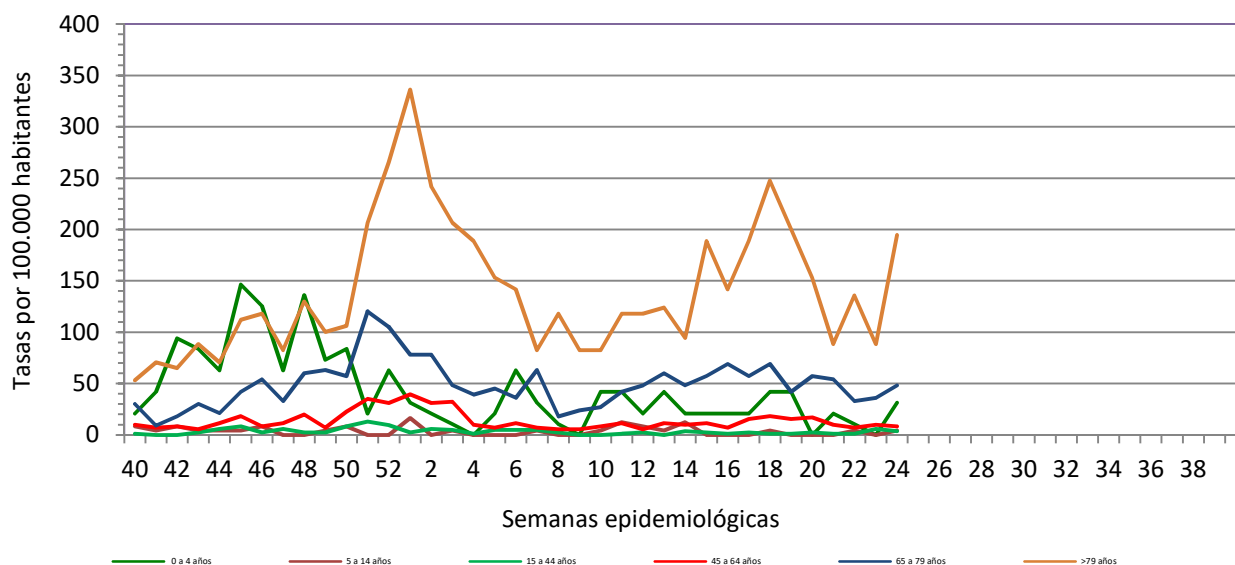

Número de casos notificados en la semana	227
Tasa de incidencia semanal (por cien mil habitantes)	766,01

Tasas de incidencia semanal IRAs. Detecciones no centinela de Gripe y Virus Respiratorio Sincitial.
Red Centinela La Rioja TEMPORADA 2021-2022

Tasas de incidencia semanal IRAs por grupo de edad.
Red Centinela La Rioja TEMPORADA 2021-2022

VIGILANCIA DE INFECCIÓN RESPIRATORIA AGUDA GRAVE. SEMANA 24/2022

Número de casos IRAG notificados en la semana	62
Población semanal cubierta	239130
Tasa de incidencia semanal (por cien mil habitantes)	25,93

Tasas de incidencia semanal IRAG por grupo de edad.
Red Centinela La Rioja TEMPORADA 2021-2022

Tasas de incidencia semanal IRAG por sexo
Red Centinela La Rioja TEMPORADA 2021-2022