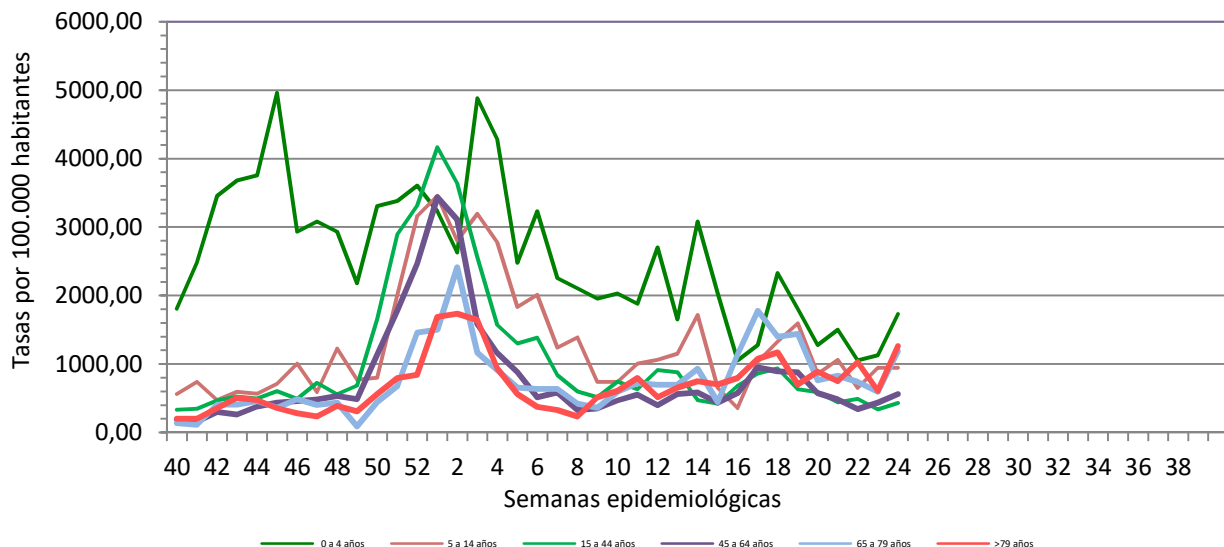

Número de casos notificados en la semana	227
Tasa de incidencia semanal (por cien mil habitantes)	766,01

Tasas de incidencia semanal IRAs. Detecciones no centinela de Gripe y Virus Respiratorio Sincitial.
Red Centinela La Rioja TEMPORADA 2021-2022

Tasas de incidencia semanal IRAs por grupo de edad.
Red Centinela La Rioja TEMPORADA 2021-2022

VIGILANCIA DE INFECCIÓN RESPIRATORIA AGUDA GRAVE. SEMANA 24/2022

Número de casos IRAG notificados en la semana	62
Población semanal cubierta	239130
Tasa de incidencia semanal (por cien mil habitantes)	25,93

Tasas de incidencia semanal IRAG por grupo de edad.
Red Centinela La Rioja TEMPORADA 2021-2022

Tasas de incidencia semanal IRAG por sexo
Red Centinela La Rioja TEMPORADA 2021-2022