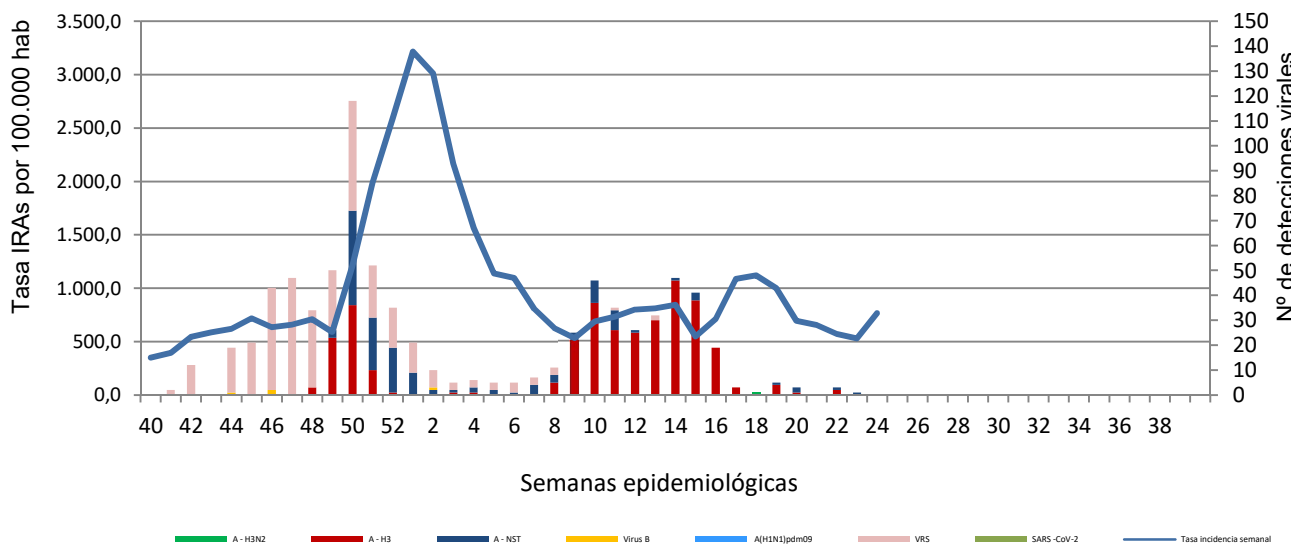

Número de casos notificados en la semana	227
Tasa de incidencia semanal (por cien mil habitantes)	766,01

Tasas de incidencia semanal IRAs. Detecciones no centinela de Gripe y Virus Respiratorio Sincitial.
Red Centinela La Rioja TEMPORADA 2021-2022

Tasas de incidencia semanal IRAs por grupo de edad.
Red Centinela La Rioja TEMPORADA 2021-2022

VIGILANCIA DE INFECCIÓN RESPIRATORIA AGUDA GRAVE. SEMANA 24/2022

Número de casos IRAG notificados en la semana	62
Población semanal cubierta	239130
Tasa de incidencia semanal (por cien mil habitantes)	25,93

Tasas de incidencia semanal IRAG por grupo de edad.
Red Centinela La Rioja TEMPORADA 2021-2022

Tasas de incidencia semanal IRAG por sexo
Red Centinela La Rioja TEMPORADA 2021-2022